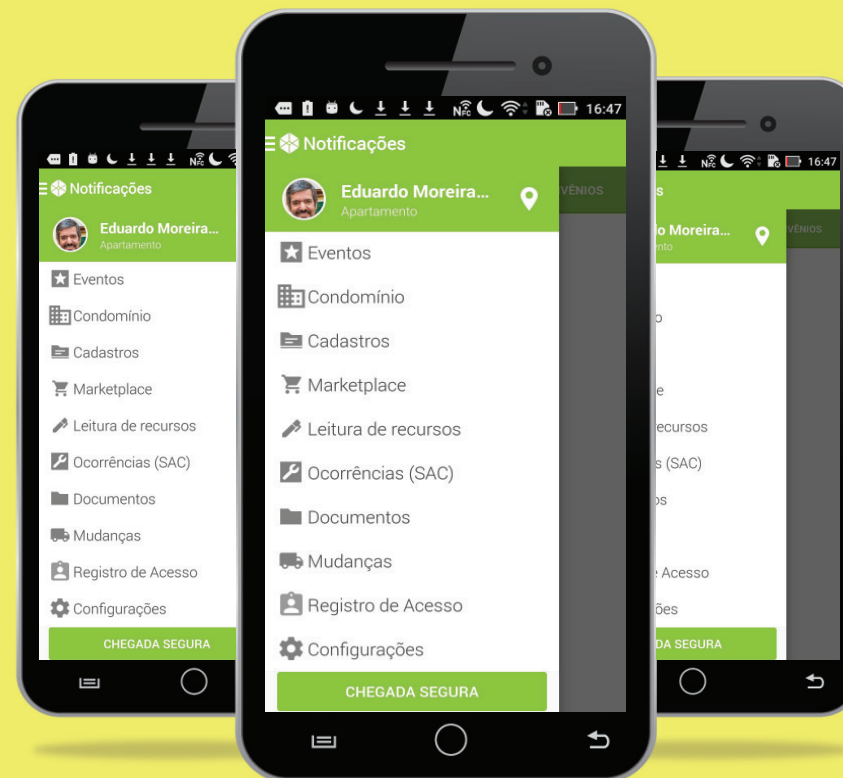

PLAYGROUND SOMBREADO

ESPAÇO PET

Tudo que você queria para aproveitar melhor os seus dias.

HALL DE ELEVADORES

LOBBY

ACESSO AOS BLOCOS

Novolar Conecta Condomínio Virtual

Condomínio inteligente para reservar espaços nas áreas comuns ou mesmo informar ao porteiro sua chegada ao prédio com apenas um toque no seu *smartphone*, por meio de um aplicativo.