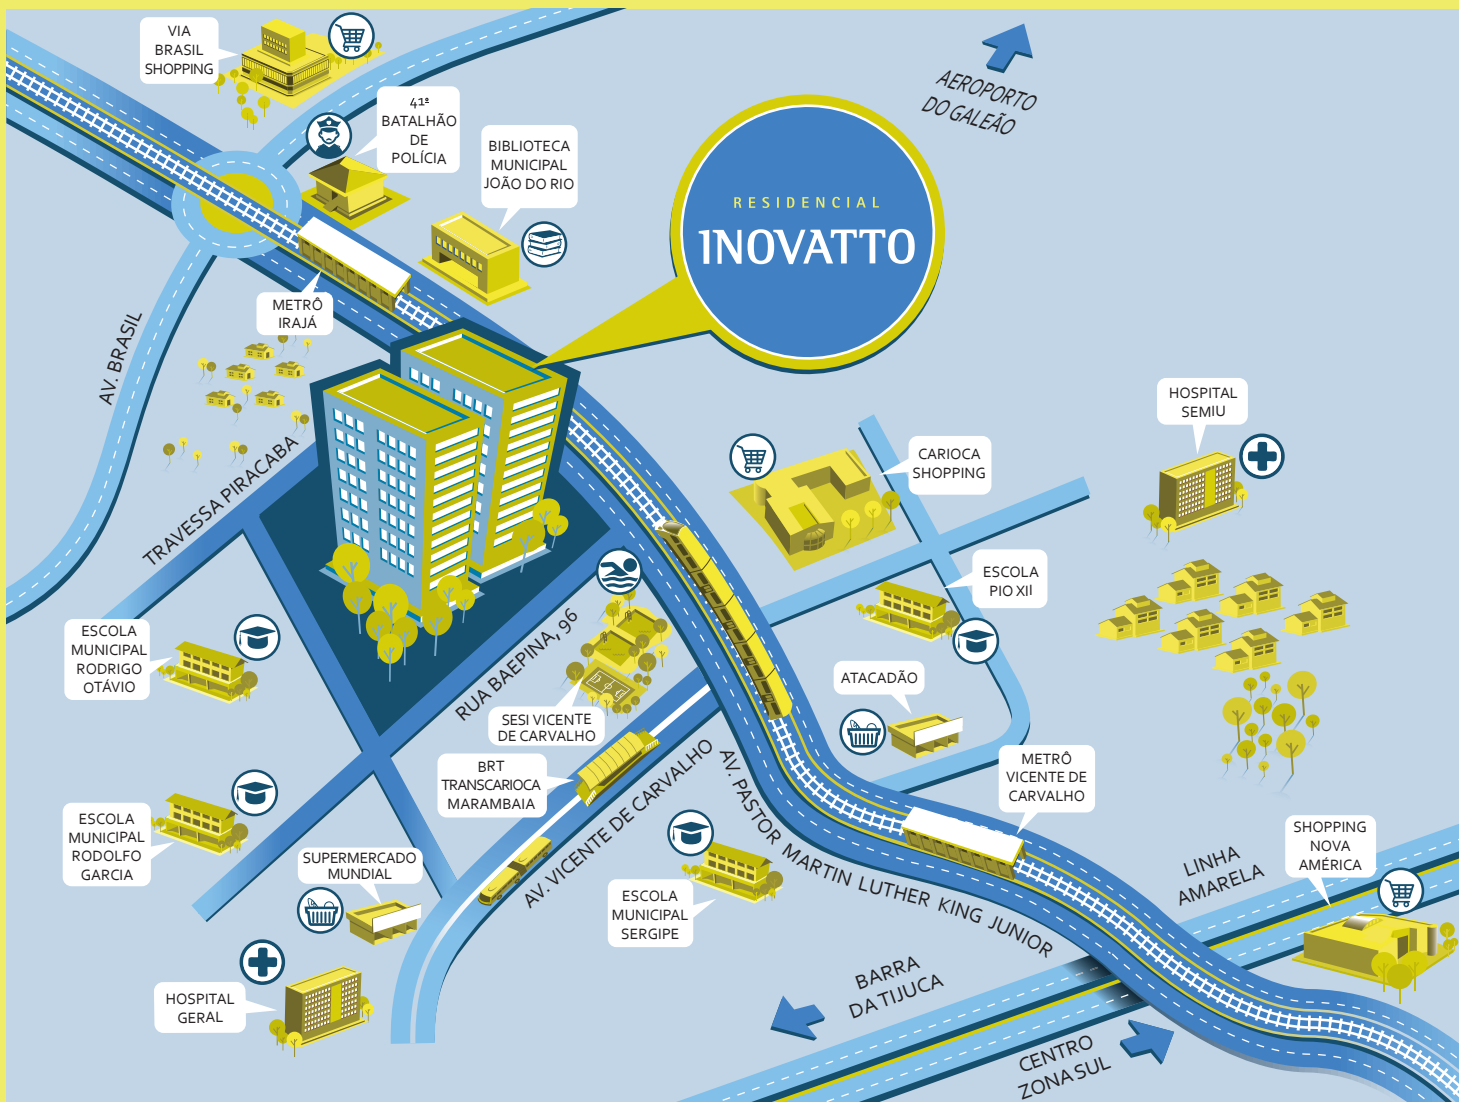

Bem-vindo
ao seu
novo lar.

RESIDENCIAL
INOVATTO

novolar
Sua vida nova

Mais de 41 mil apartamentos entregues e em andamento.

A Novolar faz parte do Grupo Patrimar, uma das construtoras mais sólidas e respeitadas do Brasil, com mais de 50 anos de tradição. São mais de 41 mil apartamentos entregues e em andamento no programa Minha Casa Minha Vida, sempre com o conforto, a localização, a segurança e o acabamento que você merece. Agora, a Novolar chega ao Irajá com uma oportunidade imperdível para você mudar a sua vida e a da sua família. Aproveite!

Agora, é a sua vez de ter o seu Novolar.

Villaggio Ventura - Rio de Janeiro - RJ

Vila Carioca - Rio de Janeiro - RJ

Park Residence - Belo Horizonte - MG

Greenport - Belo Horizonte - MG

PERTO DE TUDO O QUE VOCÊ PRECISA.

BRT TransCarioca - Estação Marambaia:
5 min. a pé

Carioca Shopping:
5 min. de carro

41º Batalhão da PMERJ:
7 min. a pé

Metrô - Estação Irajá:
10 min. a pé

Biblioteca Municipal João do Rio:
10 min. a pé

Shopping Nova América:
11 min. de carro

Via Brasil Shopping:
12 min. de carro

**Fácil acesso à Linha Amarela
e à Av. Brasil.**

Localização:

Baepina, 96 - Irajá - Rio de Janeiro - RJ

IRAJÁ
RIO DE JANEIRO

2 **QUARTOS**
COM VARANDA,
VAGA E LAZER
COMPLETO